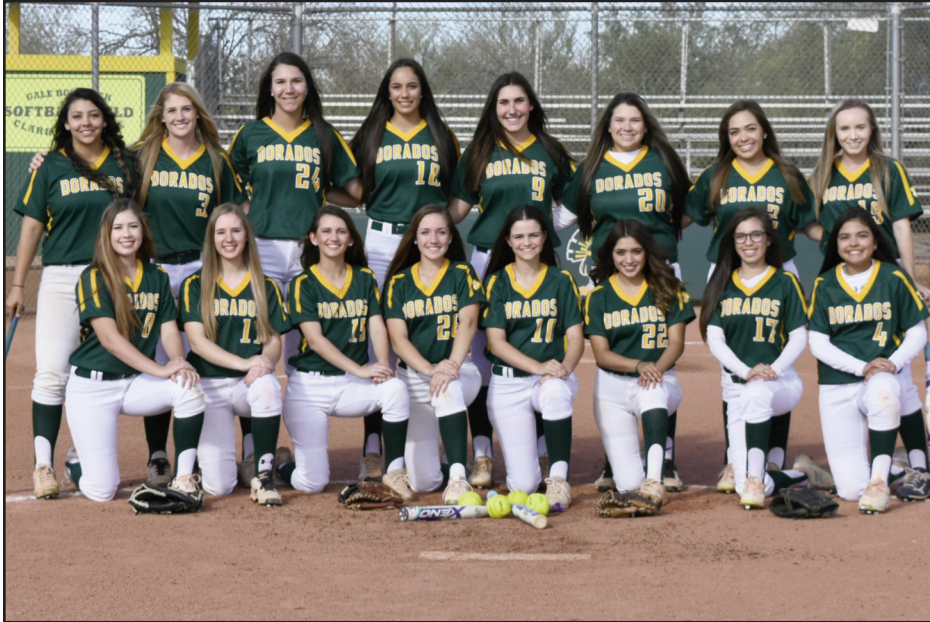

Canyon Del Oro Dorados