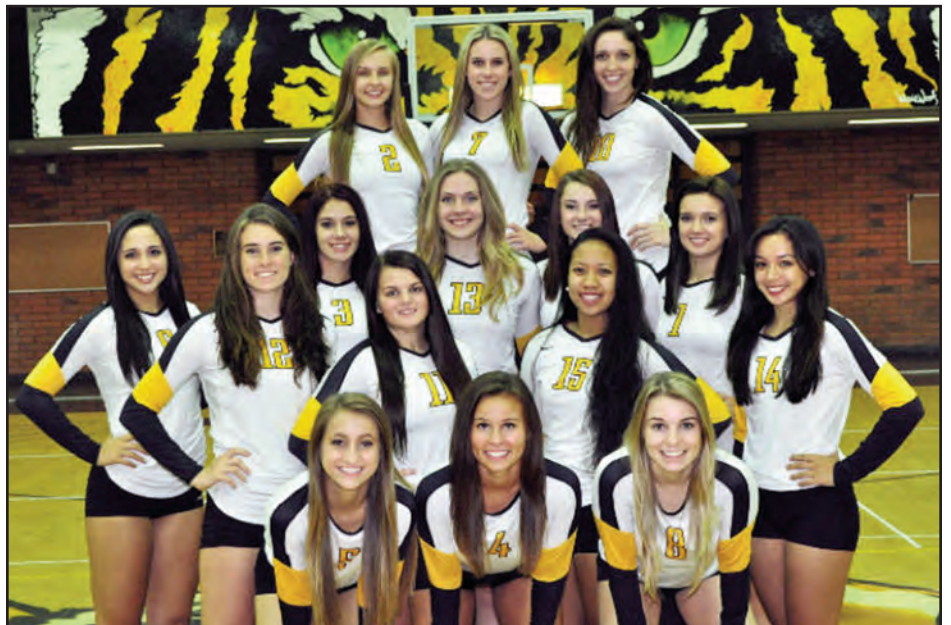

Gilbert Tigers

No. Player/Pos.	Yr.
1...Eryn Shultz, MB.....	Sr.
2...Sam Boever, S.....	Jr.
3...Alexa Rockas, MB.....	So.
4...Kameryn Hill, L.....	Jr.
5...Sabrina Tanner, DS	Sr.
6...Jacqueline Brown, OH	Sr.
7...Makenna Martin, OH	Jr.
8...Halie Rocco, DS	Sr.
9...Kaitlyn Lines, OH.....	So.
10...Lauren Palmer, OH	Sr.
11 ...Danielle Carloni, DS	Sr.
12...Kahle Wightman, OPP.....	Jr.
13...Krystal Blair, MB.....	Fr.
14...Sammi Brozak, S.....	Sr.
15...Basha Sauni, S.....	Sr.