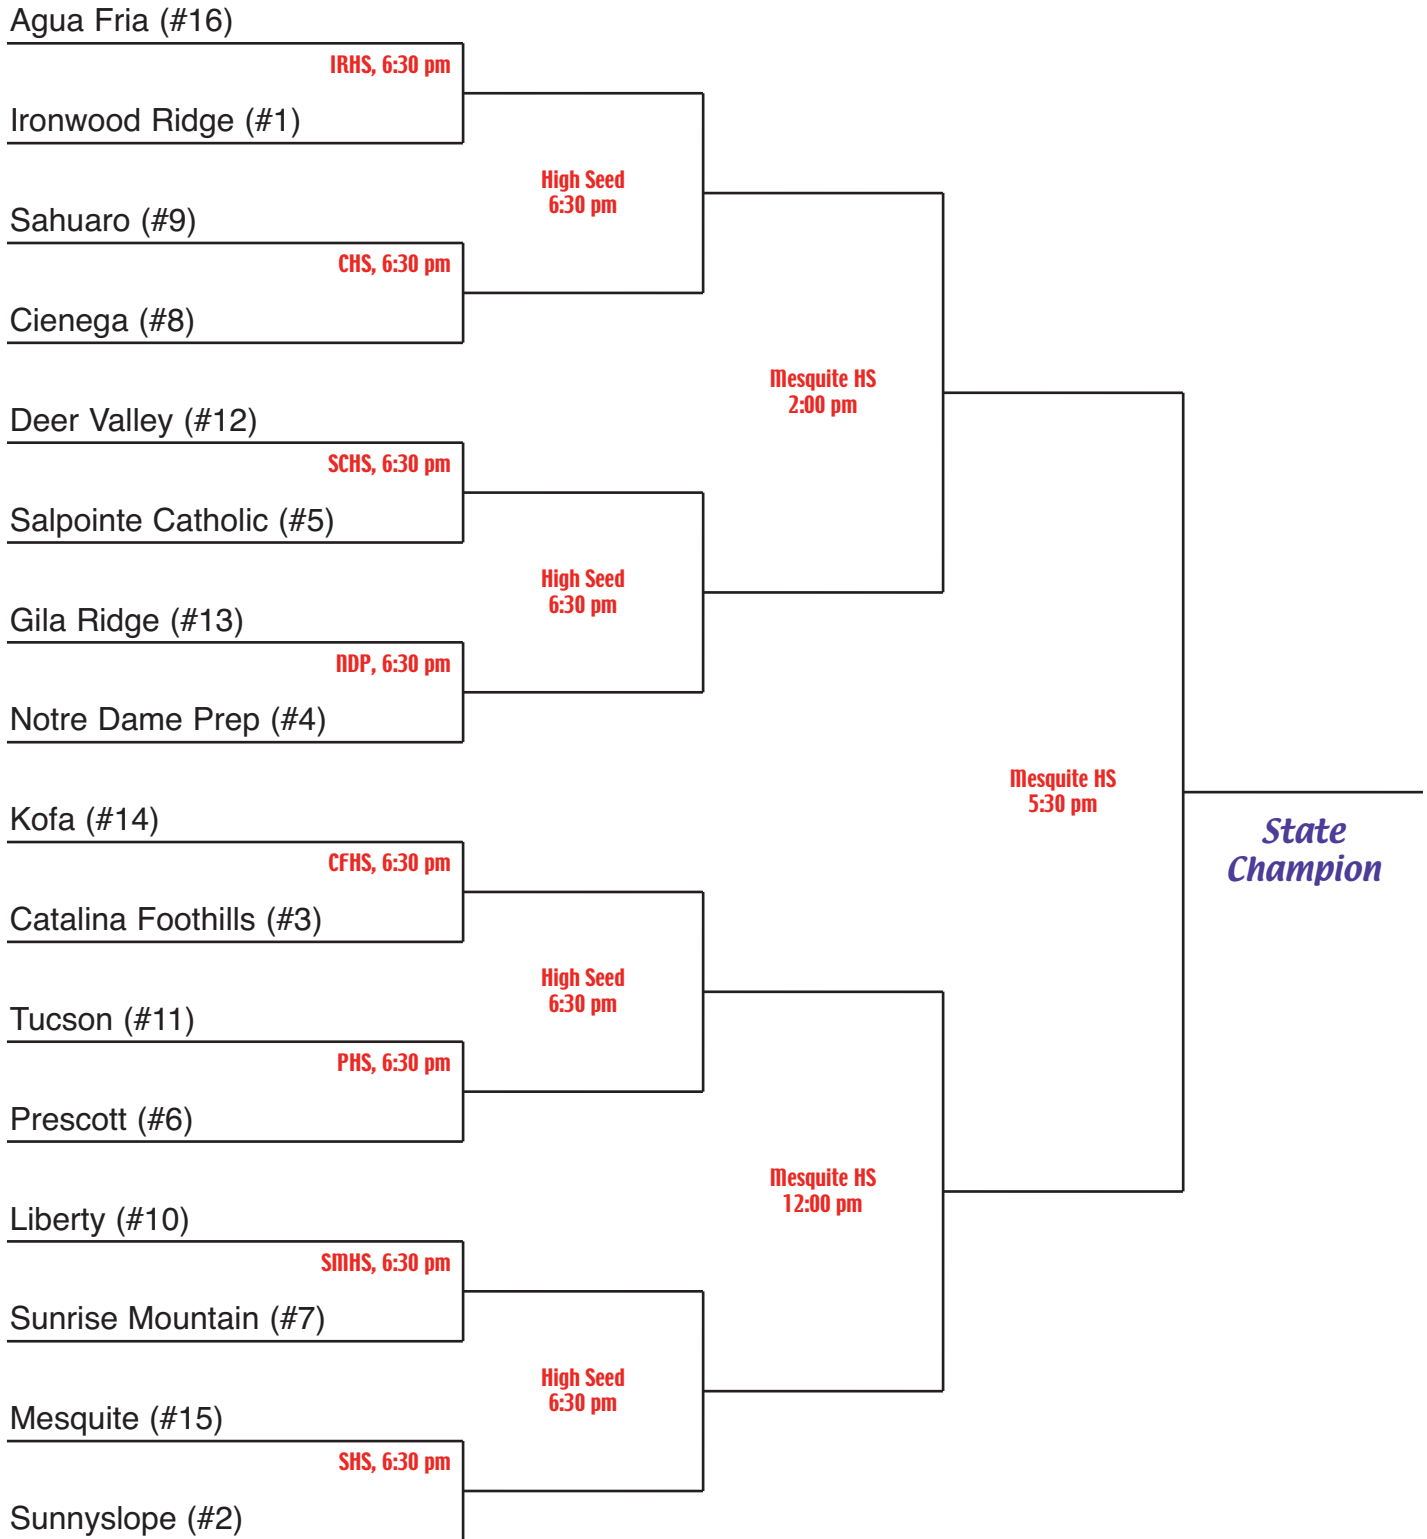

Div. II Volleyball State Bracket

Tues, Nov 4

Thurs, Nov 6

Sat, Nov 8

Wed, Nov 12

Div. II Volleyball State Qualifiers

Agua Fria Owls

No. Player/Pos.	Yr.
1...Kheanna Landrum, OPP	Sr.
2...Jasmine Lynch, S.....	Sr.
3...Madison Kays, OH.....	So.
5...Tayler Brito, DS.....	Sr.
8...Mariah Monroe, S/OPP	Fr.
9...Shelby Rheinschmidt, MB.....	Jr.
10...Nicole Newman, MB	So.
11...Haley Rowan, OH/DS	Jr.
12...Victoria Cordova, DS	Jr.
14...Morgan Weeg, OH/MB.....	Jr.
15...Julia Darby, L	So.