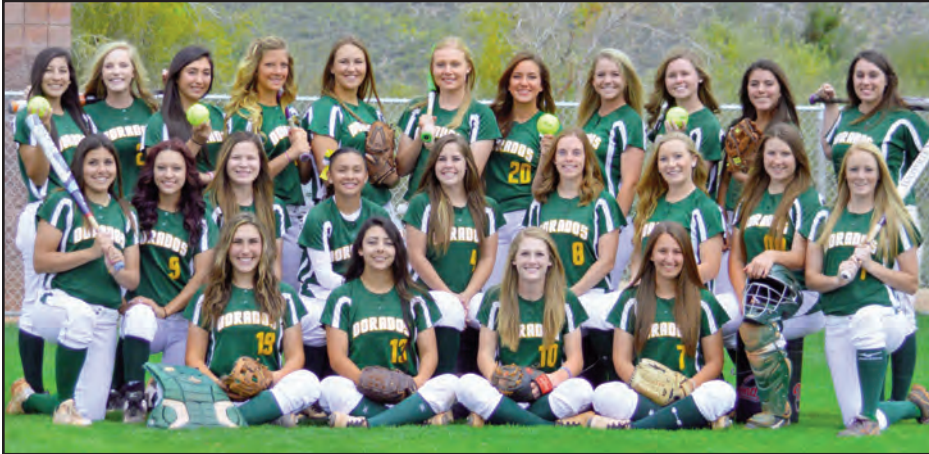

Div. II Softball Top 16 Teams

Canyon Del Oro Dorados

No. Player/Pos.	Yr.
00...Heather Knight, C/3B	.....Sr.
1...Jordyn Binnion, OF	.....Sr.
2...Randi Longville, P	.....Jr.
3...Arylene Campos, 2B/UT	.....So.
4...Carli Campbell, OF	.....Jr.
5...Monique Castillo, 3B/UT	.....Sr.
6...Arianna Felix, 2B/SS	.....So.
7...Maggie Morales, OF	.....Sr.
8...Brenna Griesser, OF/UT	.....Jr.
9...Sierra Gaskill, OF/UT	.....Jr.
10...Ellessa Bonstrom, 3B/2B	.....Fr.
11...Emily Noland, 1B/3B	.....Jr.
12...Jenna Martinez, SS/2B	.....Sr.
13...Anya Gonzalez, SS/2B	.....Fr.
14...Arianna Acedo, 1B	.....So.
15...Gillian Shafe, P/UT	.....Sr.
17...Shelby Hotchkiss, OF/INF	.....Jr.
18...Jordan Bishop, OF	.....Sr.
19...Alexis Kaiser, C	.....Fr.
20...Ilena Santos, P/INF	.....So.
21...Faith Orton, P	.....Fr.
22...Robyn Young, OF	.....Sr.
23...Kate Klotz, SS/2B	.....Jr.
24...Gabrielle Blevins, P	.....Jr.

Cibola Raiders

No. Player/Pos.	Yr.
1...Chandler Arviso, LF	.....Jr.
2...Alicia Young, OF	.....Jr.
3...Ela Mercado, C	.....Fr.
4...Nicole Villa, SS/INF	.....Fr.
5...Dennise Carrazco, INF	.....Jr.
6...Daisy Hernandez, RF	.....Jr.
8...Kamryn Moctezuma, 2B	.....Fr.
9...Madison Sierra, INF/P	.....So.
10...Hailey Oros, 3B/INF	.....Fr.
15...Angel Ornelas, C	.....Jr.
21...Nadia Hernandez, P/1B	.....Jr.
23...Daniela Castro, C	.....Fr.
32...Itziry Felix, 1B	.....So.